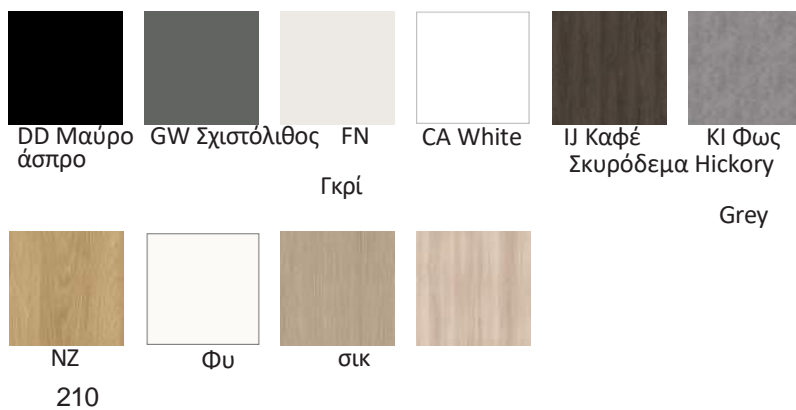

Πλαστικοποιημένο κόντρα πλακέ