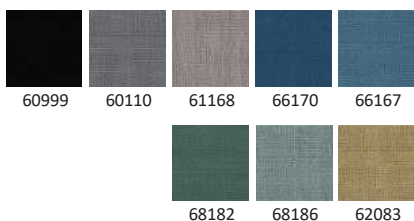

Τιμές Ομάδα P

- Cura P

Износостойчивост 100 000 цикъла по Мартиндейл.