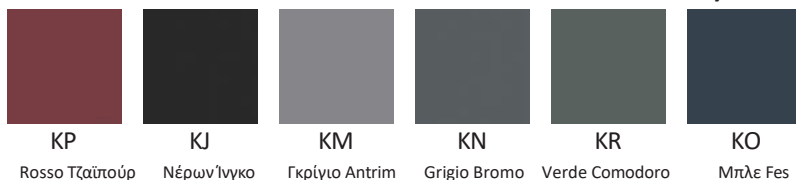

Φένιξ NTM®

low light reflectivity

KP
Rosso Τζαϊτούρ

KJ
Νέρων Ίνγκο

KM
Γκρίγιο Antrim

KN
Grigio Bromo

KR
Verde Comodoro

KO
Μπλε Fes

Βαίτζ χρωματιστά

Για καρέκλες Διευθυντής επιπλέον, Ο Φιντέλ Lux Extra