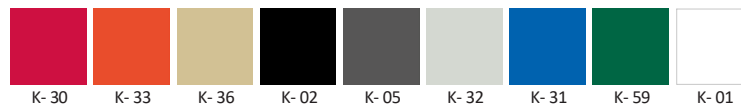

PLASTIC K

Για καρέκλες Amigo, Βετα,, cortina,, ISO plastic, polyfold.