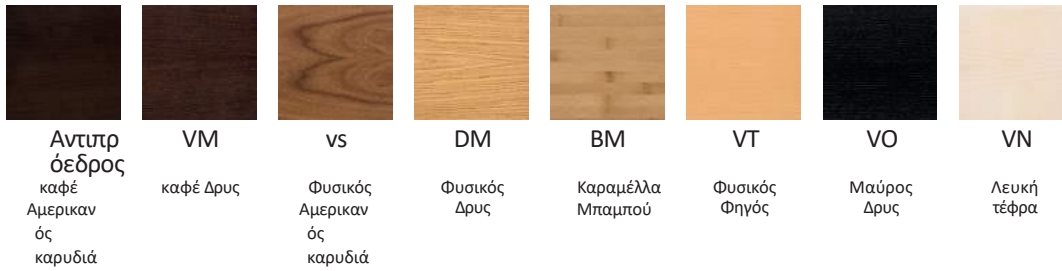

Φυσικό λούστρο