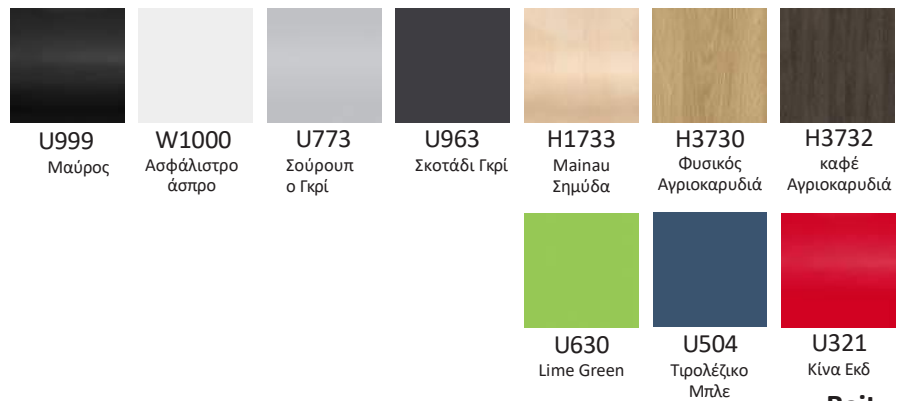

Χρωματιστά - LAMINATE

Φυλλωτός