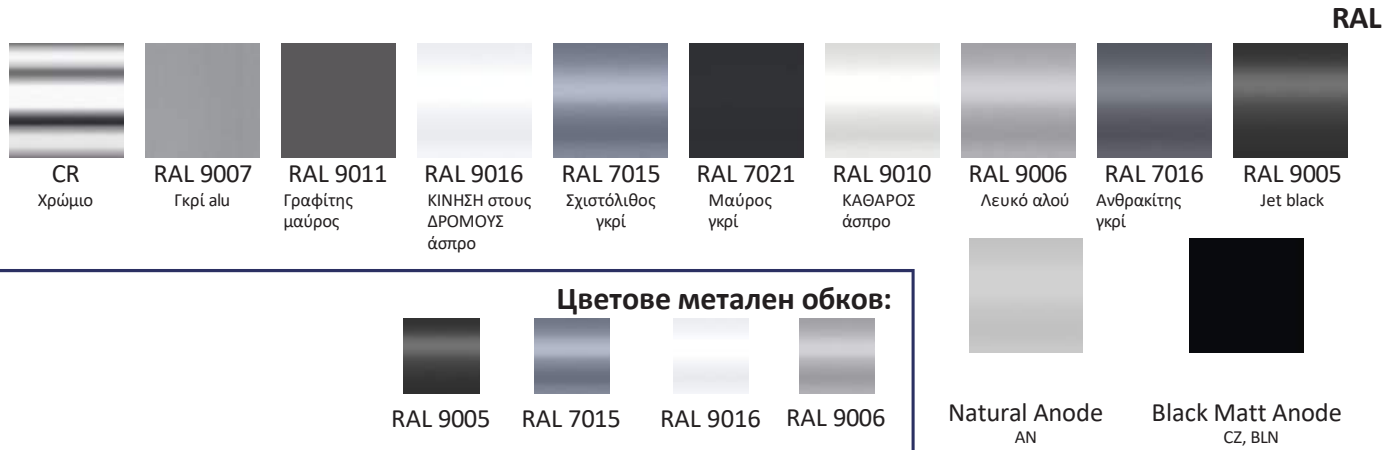

### Χρωματιστά κόντρα πλακέ ΚΑΘΙΣΜΑ:

### Цветове Plastic SEATABLE:

### Избор на метална рамка:

## Χρωματα μέταλλο