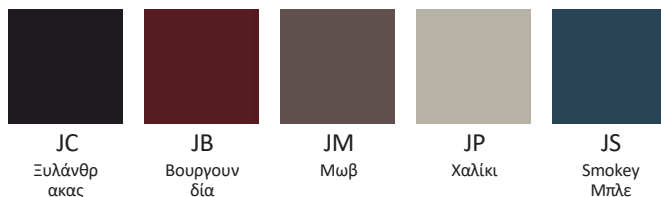

Μουσαμάς

JC
Ξυλάνθρακας

JB
Βουργουνδία

JM
Μωβ

JP
Χαλίκι

JS
Smokey Μπλε