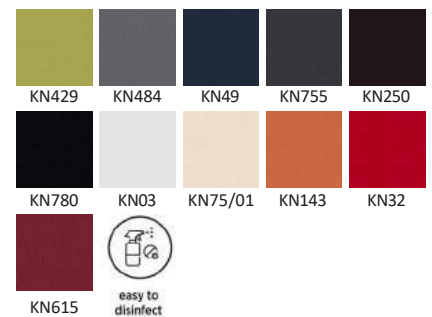

Εσο δέρμα - Κείμεν | KN

Αντοχή στη φθορά 100 000 τον κύκλο με Martindale.